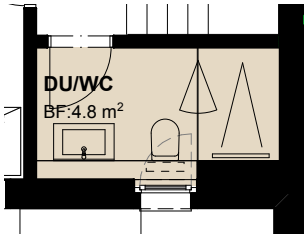

Haus 4

Untergeschoss

Erdgeschoss

Zimmer	5.5
Bruttowohnfläche	195 m ²
Total Nutzfläche	243 m ²
Landanteil	317 m ²
Sitzplätze / Terrassen	61 m ²

Ausbau Variante OG

Obergeschoss

Attikageschoss

Mst. 1:100 0 1 m 5 m