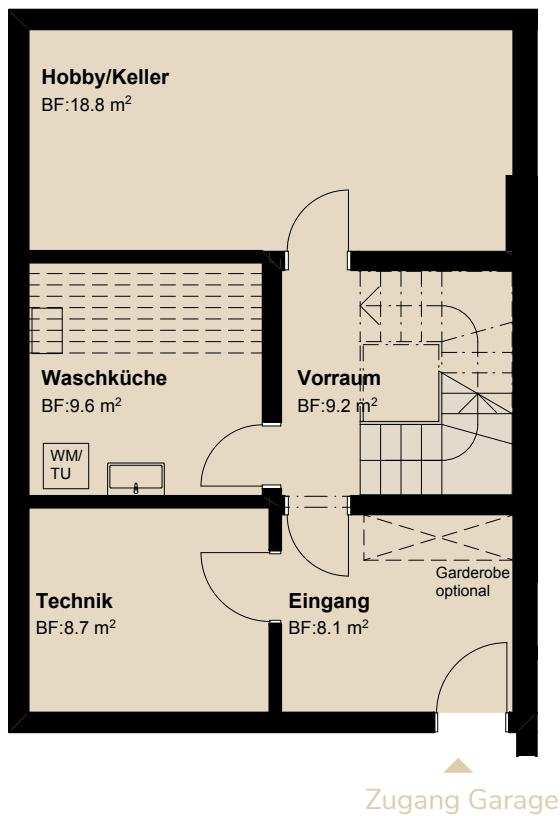

Haus 4

Untergeschoss

Erdgeschoss

Zimmer	5.5
Bruttowohnfläche	195 m ²
Total Nutzfläche	243 m ²
Landanteil	317 m ²
Sitzplätze / Terrassen	61 m ²

Ausbau Variante OG

Obergeschoss

Attikageschoss

Mst. 1:100 0 1 m 5 m