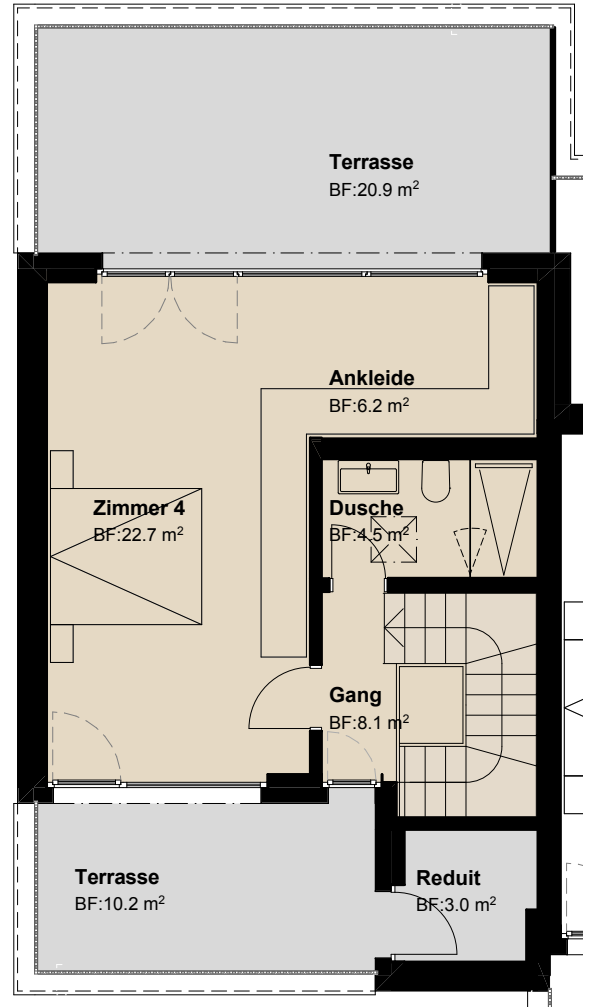

Haus 4

Untergeschoss

Erdgeschoss

Zimmer	5.5
Bruttowohnfläche	195 m ²
Total Nutzfläche	243 m ²
Landanteil	317 m ²
Sitzplätze / Terrassen	61 m ²

Ausbau Variante OG

Obergeschoss

Attikageschoss

Mst. 1:100 0 1 m 5 m