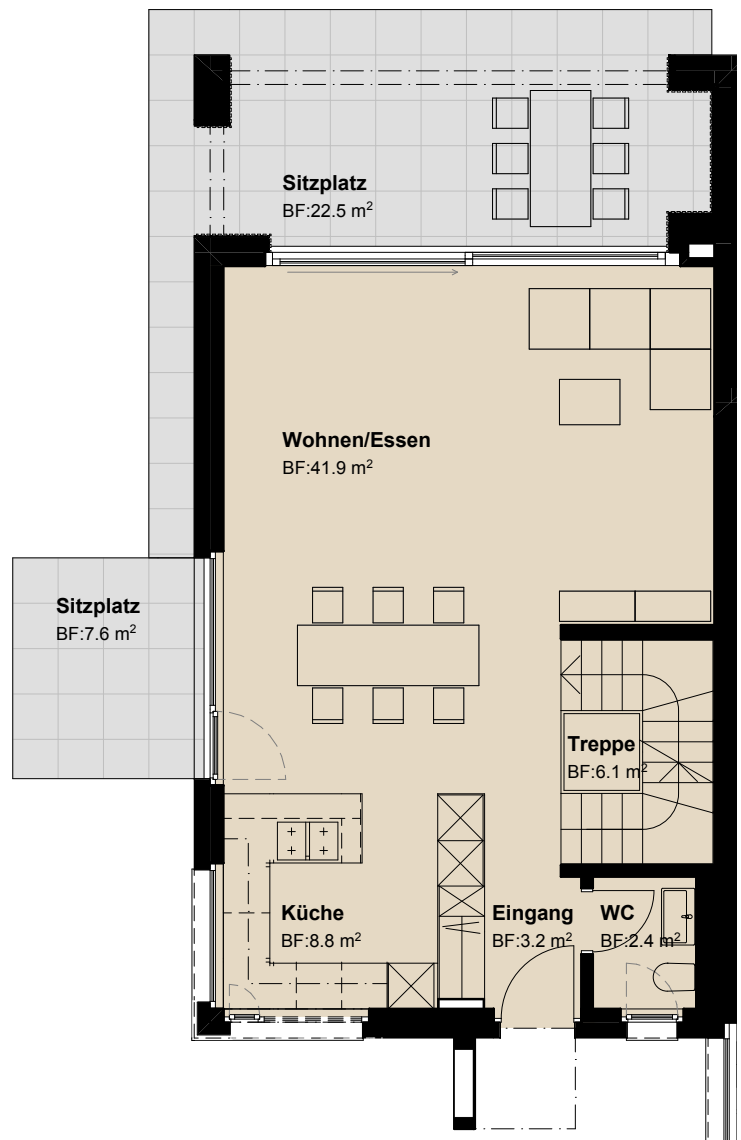

Haus 4

Untergeschoss

Erdgeschoss

Zimmer	5.5
Bruttowohnfläche	195 m ²
Total Nutzfläche	243 m ²
Landanteil	317 m ²
Sitzplätze / Terrassen	61 m ²

Ausbau Variante OG

Obergeschoss

Attikageschoss

Mst. 1:100 0 1 m 5 m