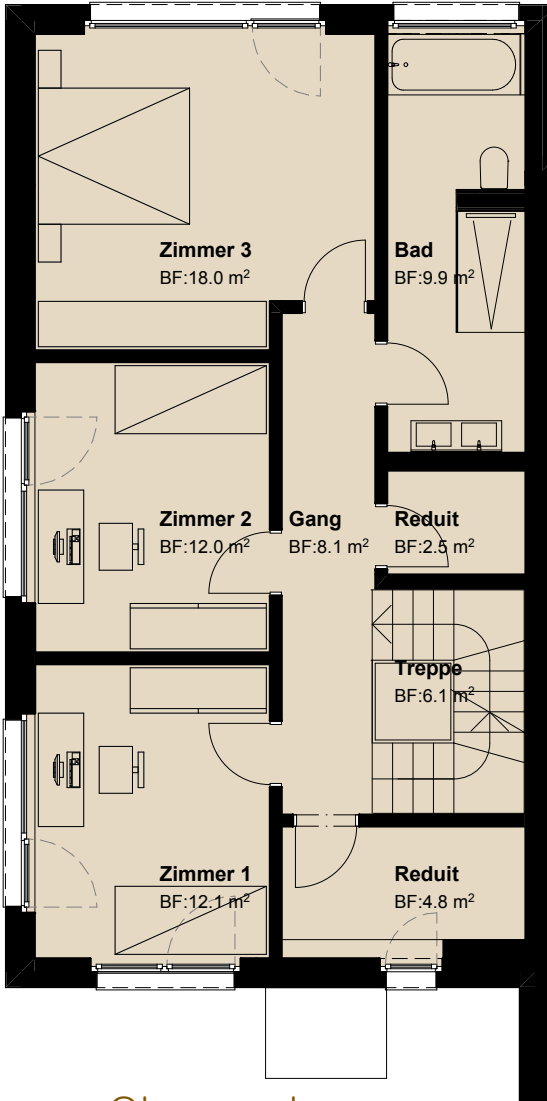

Haus 4

Untergeschoss

Erdgeschoss

Zimmer	5.5
Bruttowohnfläche	195 m ²
Total Nutzfläche	243 m ²
Landanteil	317 m ²
Sitzplätze / Terrassen	61 m ²

Ausbau Variante OG

Obergeschoss

Attikageschoss

Mst. 1:100 0 1 m 5 m